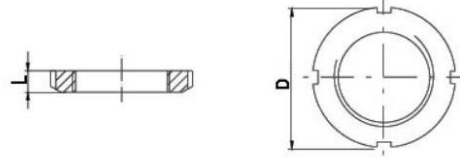

TUERCA RANURADA KM-981 | MÉTRICO

AISI 316 - INOX A4

Acero Inoxidable

D Diámetro exterior
L Espesor

Cotas en milímetros (mm)

| | M10 | M12 | M15 | M17 | M20 | M25 | M30 | M35 | M40 | M45 |
|------|------------|------------|------------|------------|------------|------------|------------|------------|------------|------------|
| ref | KM0 | KM1 | KM2 | KM3 | KM4 | KM5 | KM6 | KM7 | KM8 | KM9 |
| L | 4 | 4 | 5 | 5 | 6 | 7 | 7 | 8 | 9 | 10 |
| D | 18 | 22 | 25 | 28 | 32 | 38 | 45 | 52 | 58 | 65 |
| paso | 75 | 100 | 100 | 100 | 100 | 150 | 150 | 150 | 150 | 150 |

| | M50 | M55 | M60 | M65 | | | | | | |
|------|-------------|-------------|-------------|-------------|--|--|--|--|--|--|
| ref | KM10 | KM11 | KM12 | KM13 | | | | | | |
| L | 11 | 11 | 11 | 12 | | | | | | |
| D | 70 | 75 | 80 | 85 | | | | | | |
| paso | 150 | 200 | 200 | 200 | | | | | | |