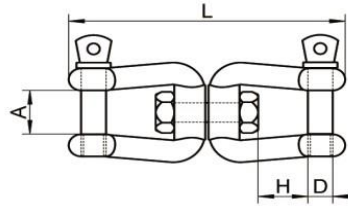

GRILLETE SACAVUELTAS GIRATORIO HORQUILLAS INOXIDABLE

A4 - AISI 316

Acero inoxidable

L Longitud total
H Altura interna grillete
A Longitud interna grillete
D Diámetro grillete

Cotas en milímetros (mm)

D	6	8	10	13	16	19				
L	66	94	118	152	188	229				
H	11	16	22	28	37	45				
A	12	16	20	26	32	38				
CMU	150	300	500	1000	1500	2000				

CMU- Carga máxima de uso (Kg)