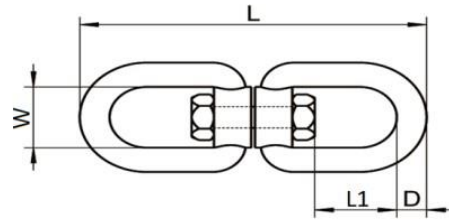

GRILLETE SACAVUELTAS GIRATORIO INOXIDABLE

A4 - AISI 316

Acero inoxidable

L Longitud total
 W Altura interna grillete
 L1 Longitud interna grillete
 D Diámetro grillete

Cotas en milímetros (mm)

D	5	6	8	10	13					
L	55	66	88	110	143					
W	12.5	15	20	25	32.5					
L1	12.5	15	20	25	32.5					
CMU	100	150	300	500	1000					

CMU- Carga máxima de uso (Kg)