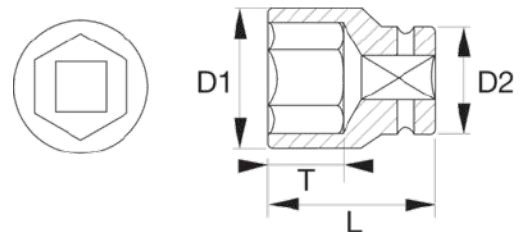

### 6700SM

Vasos con cuadrado de 1/4" y con perfil hexagonal métrico y un acabado pulido fino

#### DETALLES DEL PRODUCTO

- Cuerpo estriado para girar tornillos sueltos manualmente.
- No se pueden usar con máquinas ni herramientas eléctricas.
- Acabado pulido fino.
- Acero aleado de alto rendimiento
- Los fijadores sufren menos desgaste gracias al perfil Dynamic-Drive™.
- Máxima distribución de la carga y el par de apriete gracias al área adicional del lateral.
- Normas: ISO 2725/1174 y DIN 3124/3120.
- SB: Embalaje en blíster con información del producto