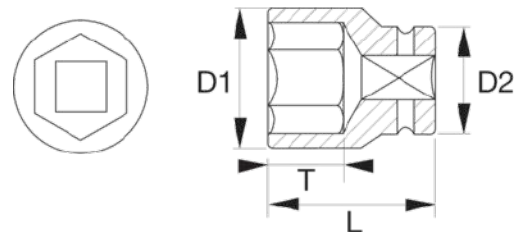

## 7800SM

Vasos con cuadrado de 1/2" y con perfil hexagonal métrico y un acabado pulido fino

### DETALLES DEL PRODUCTO

- Cuerpo estriado para girar tornillos sueltos manualmente.
- No se pueden usar con máquinas ni herramientas eléctricas.
- Acabado pulido fino.
- Aleación de acero de alto rendimiento
- Los fijadores sufren menos desgaste gracias al perfil Dynamic-Drive™.
- Máxima distribución de la carga y el par de apriete gracias al área adicional del lateral.
- SB: Embalaje en blíster con información del producto.
- Normas: ISO 2725/1174 y DIN 3124/3120.