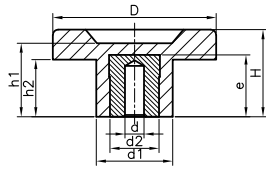

110024H SZ CON CASQUILLO SIN ROSCA

Código	D	H	h1	h2	d	d1	d2	e	Color
11002430301	30	25	24	16	5.25	20	14	17	Negro
11002445301	45	28	25	17	5.25	24	18	22	Negro
11002460301	60	32	28	21	5.25	28	18	22	Negro

Casquillo de acero tratado sin rosca.
PF: Resina fenólica negra FS 31 DIN 7708.