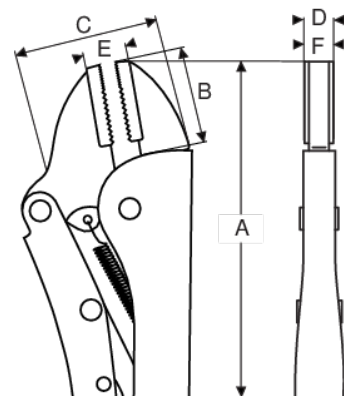

**2958**

**Mordazas grip con bocas rectas**

## DETALLES DEL PRODUCTO

- Capacidad de agarre de 30 a 63 mm
- Acabado cromado para una buena protección antioxidación
- Grip de sujeción plano
- Mordazas rectas de gran superficie
- Agarre mejor en piezas planas; contacto máximo
- Fuerza de bloqueo ajustable, tuerca de fijación fácil de desbloquear
- Mordazas paralelas de uso general
- Mordazas estrechas para una buena accesibilidad

## ATRIBUTOS DE PRODUCTO

Producto	<b>A</b>	<b>B</b>	<b>C</b>	<b>D</b>	<b>E</b>	<b>F</b>		
<b>2958-140</b>	135 mm	45 mm	30 mm	9.5 mm	10 mm	6 mm	30 mm	190 g
<b>2958-200</b>	190 mm	45 mm	58 mm	13 mm	10 mm	6 mm	42 mm	410 g
<b>2958-250</b>	235 mm	45 mm	73 mm	16 mm	14 mm	12 mm	63 mm	670 g