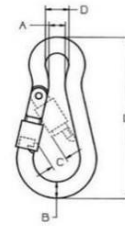

Mosqueton con seguro "bombero"

A4 - AISI 316

Acero inoxidable

D Diámetro mosquetón
L Longitud mosquetón
C Apertura
A Diámetro interno

Cotas en milímetros (mm)

	5	6	8	10	11					
D	5	6	8	10	11					
L	50	60	80	100	120					
A	8	9	12	15	18					
E	5,5	6,5	8,5	9,5	16					
CMU	56	79	140	191	212					

*Carga máxima utilización - CMU