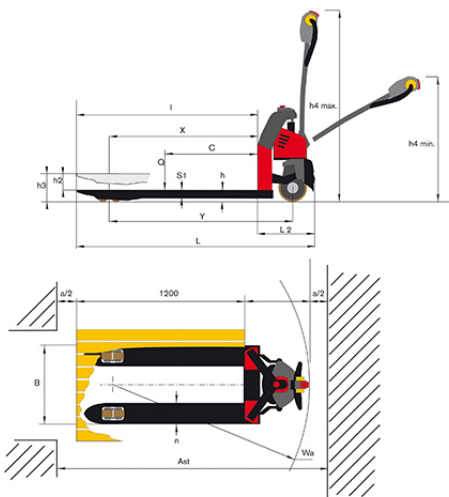

FICHA DE PRODUCTO

COD. 75-451

REF. TGE/C 1,2 DPP 540X1150

Datos Técnicos

Tipo	Eléctrico
Largo (mm)	1540
Ancho (mm)	560(685)
Ruedas	1 x \varnothing 210x70 PU
Rodillos	4 x \varnothing 80x60 PU
Carga (Kg)	 1.200
Peso	 130,00 (kg)

Datos Técnicos

- Transpaleta FULL ELECTRIC.
- Capacidad para 1.200 Kg de carga.
- Radio de giro de 1390mm.
- Batería de ION Litio 24V 20Ah con 3 horas de duración.
- Incluye cargador.

Particularidades

- Display indicador nivel de batería.
- Sistema de apagado automático.
- Función de encendido con llave de contacto.
- Diseño ergonómico.
- Electrónica CAN-BUS.

FICHA DE PRODUCTO

COD. 75-451

REF. TGE/C 1,2 DPP 540X1150