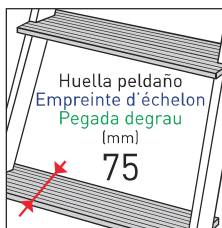

ESCALERA TRIPODE UN ACCESO

► Serie AGRO

PRO

Características Caractéristiques Caraterísticas

- ESP** Escalera de aluminio para uso agrícola.
Ideal para trabajos de recolecta y poda.
Diseñada con forma trapezoidal para facilitar el acceso a las zonas de recogida.
Montantes de 80X30mm y huella de 75mm, para una mayor comodidad.
Su pata posterior es telescópica, permitiendo de este modo un mejor apoyo en cualquier terreno irregular.
Cadena de seguridad.
- FRA** Echelle aluminium pour l'usage agricole
Echelle fruitière idéale pour la récolte des fruits, l'entretien de plantes, de haies...
Conçu pour terrains accidentés ou non plats, idéale pour bouger entre les branches.
Ultra légère pour des manipulations récurrentes.
Marches de 75mm
- POR** Escada para uso na agricultura.
Ideal para o trabalho na recolha e poda.
Degraus de 75mm.
Corrente de segurança.
Perna telescópica para terrenos irregulares

Detalles Détails Detalhes

Detalle plataforma
Détail plate-forme
Detalhe plataforma

Detalle pata telescópica
Détail pied telescopique
Detalhe perna telescópica

Detalle peldaño
Détail marche
Detalhe degraus

Código Code Código	Referencia Référence Referência	Peldaños Marches Degraus	 (m)	 (m)	 (m)	 (mm)	 (mm)	 Kg
74-194/06	AGRO 6X1	6	1,70	1,6	2,8	740	80x30	7,80
74-194/08	AGRO 8X1	8	2,27	2,2	3,4	840	80x30	10,20
74-194/10	AGRO 10X1	10	2,81	2,8	4,0	840	80x30	12,10